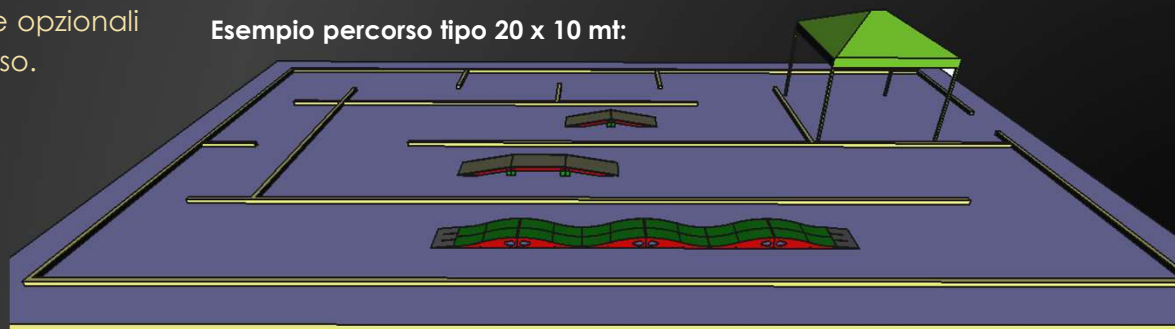

### Cosa serve:

- ▶ Uno spazio minimo di 18 mt x 6, (consigliato 20 Mt x 10, o simile)
- ▶ Strutture Ramoon «PONTE» e «TETTO»
- ▶ Struttura Ramoon «Minipump Evo» con due o tre onde (a seconda delle dimensioni dello spazio a disposizione)
- ▶ Delimitazione interna del percorso.
- ▶ Delimitazione esterna del percorso

Esempi percorsi ed eventi:

Altre informazioni:

Esempio percorso tipo 20 x 10 mt:

Belluzzo Paolo 328 214 9628  
paolo@ramoonrampe.com